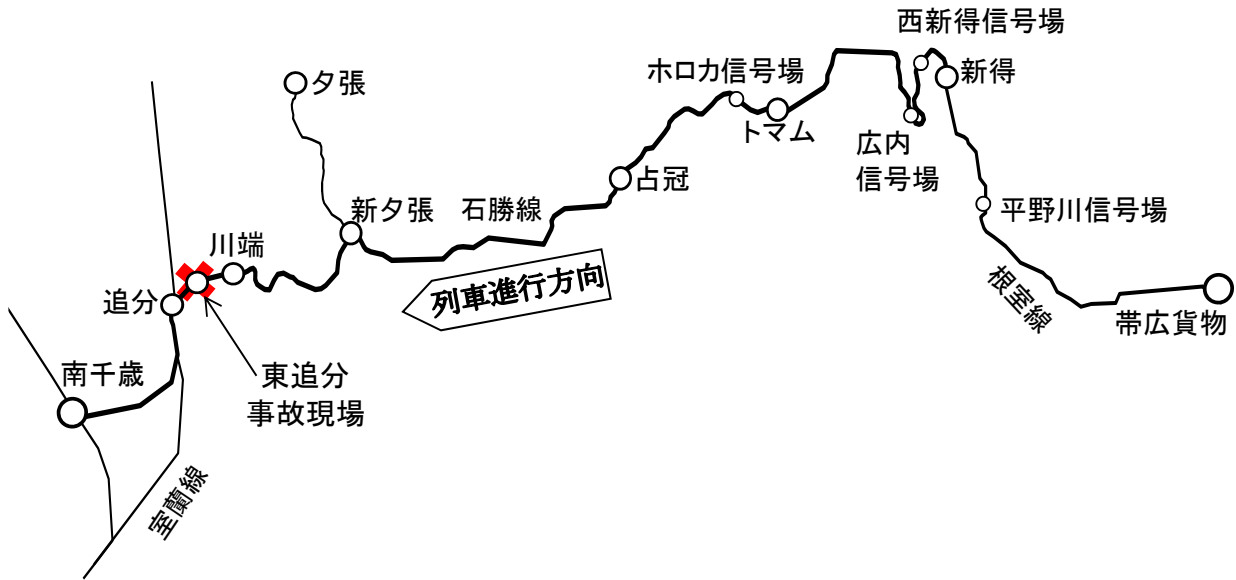

石勝線路線図

石勝線 南千歳駅～新得駅間 132.4 km（単線）
新夕張駅～夕張駅間 16.1 km（単線）

本事故現場付近の地形図