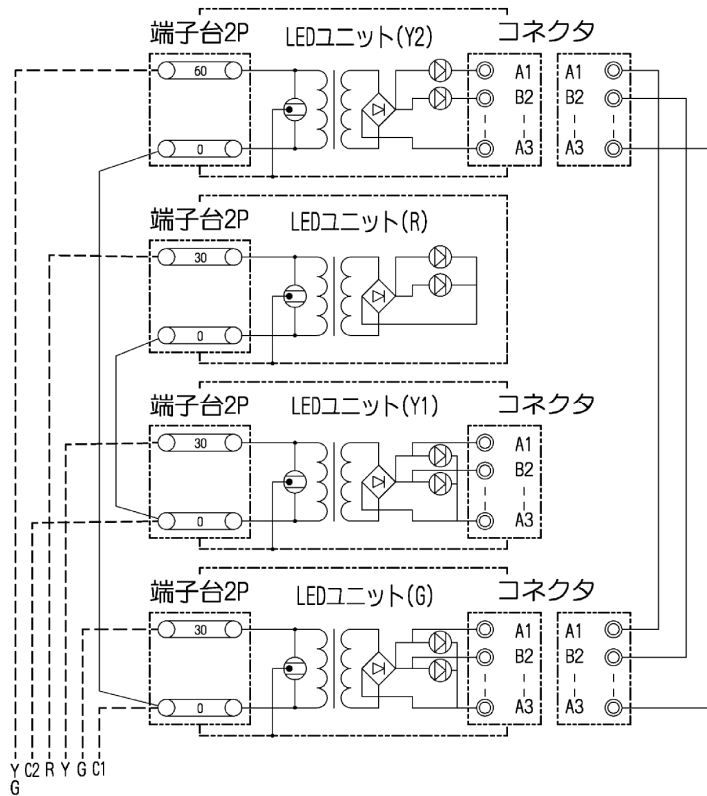

e-9 4 現示機構内LEDユニットのコンネクタ配線

(1)4 現示警戒(Y)の場合

(2)4 現示減速(YG)の場合

e-10 5 現示機構内 LED ユニットのコネクタ配線

5 現示警戒(YG)および減速(YG)の場合