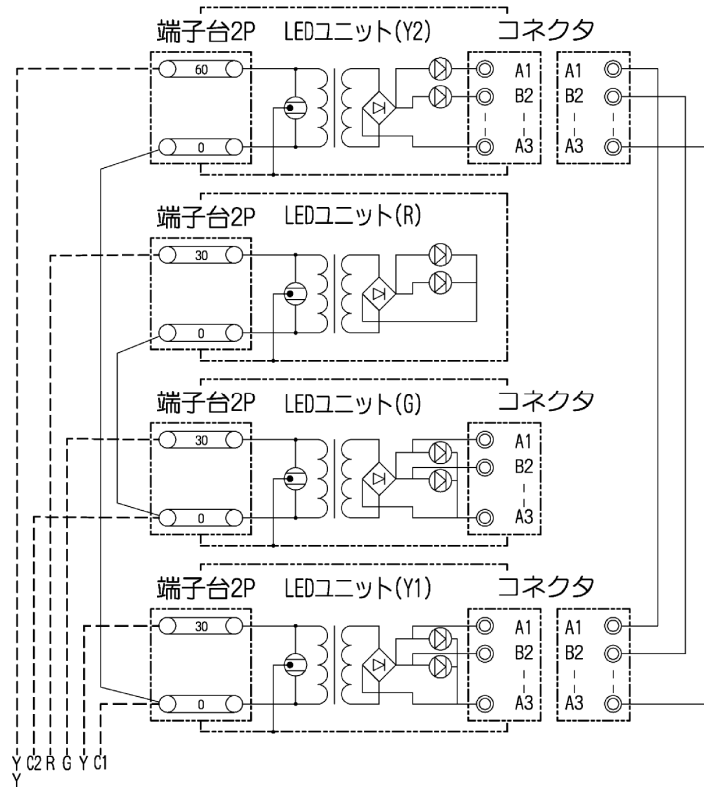

e-9 4 現示機構内LEDユニットのコンネクタ配線

(1)4 現示警戒(Y)の場合

(2)4 現示減速(YG)の場合

e-10 5 現示機構内 LED ユニットのコネクタ配線

5 現示警戒(YG)および減速(YG)の場合